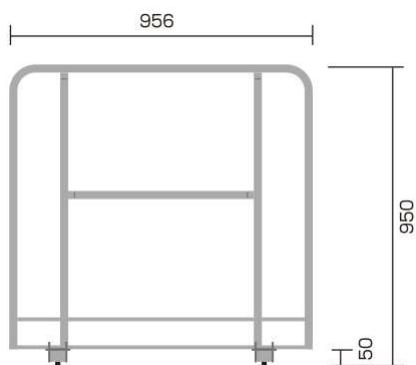

コンパクトな収納、ワイドな作業床

TT1200

セーフティーベースTT1200

全く新しい組立・収納方法で、安全でスムーズな足場の設置が可能です。
 使用時の作業面積は3㎡高さはH=750~1,200の4段階
 開閉式手摺やはしごのオプションも充実

TT2000

単体使用時
 手摺梯子使用時
 (イメージ)

セーフティーベース 型式	天板高さ(mm)	天板寸法 (mm)		折りたたみ寸法 (mm) W × D × H	安全荷重 (kg)	質量 (kg)
		幅	長さ			
TT1200	750・900・1,050 1,200(4段階調整)	1,000	3,000	520×1,000×1,400	300	120
TT2000	1,200・1,350・1,500 1,650・1,800・1,950 (6段階調整)	1,000	3,000	520×1,000×1,690	300	167

手摺（昇降口）

重量9.5kg

梯子

手摺（小）

手摺（大）

連結使用イメージ