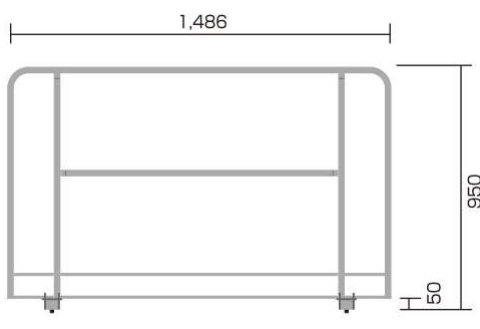

コンパクトな収納、ワイドな作業床

TT1200

セーフティーベースTT1200

全く新しい組立・収納方法で、安全でスムーズな足場の設置が可能です。
 使用時の作業面積は3㎡高さはH=750~1,200の4段階
 開閉式手摺やはしごのオプションも充実

TT2000

単体使用時
 手摺梯子使用時
 (イメージ)

セーフティーベース 型式	天板高さ(mm)	天板寸法 (mm)		折りたたみ寸法 (mm) W × D × H	安全荷重 (kg)	質量 (kg)
		幅	長さ			
TT1200	750・900・1,050 1,200(4段階調整)	1,000	3,000	520×1,000×1,400	300	120
TT2000	1,200・1,350・1,500 1,650・1,800・1,950 (6段階調整)	1,000	3,000	520×1,000×1,690	300	167

手摺（昇降口）

重量9.5kg

梯子

手摺（小）

手摺（大）

連結使用イメージ