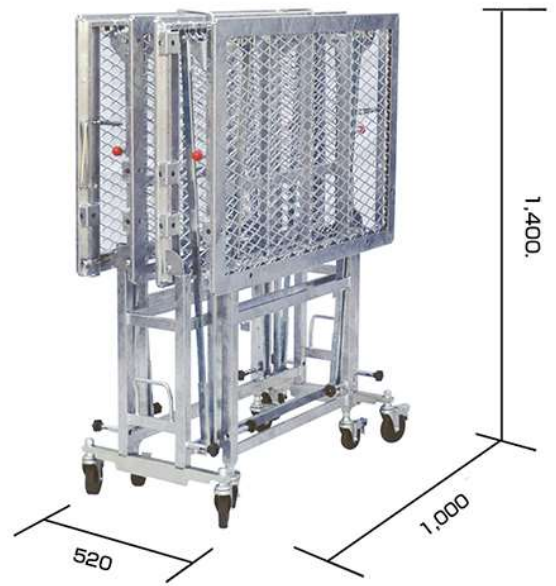

コンパクトな収納、ワイドな作業床

TT1200

セーフティーベースTT1200

全く新しい組立・収納方法で、安全でスムーズな足場の設置が可能です。
 使用時の作業面積は3㎡高さはH=750~1,200の4段階
 開閉式手摺やはしごのオプションも充実

TT2000

単体使用時
 手摺梯子使用時
 (イメージ)

セーフティーベース 型式	天板高さ(mm)	天板寸法 (mm)		折りたたみ寸法 (mm) W × D × H	安全荷重 (kg)	質量 (kg)
		幅	長さ			
TT1200	750・900・1,050 1,200(4段階調整)	1,000	3,000	520×1,000×1,400	300	120
TT2000	1,200・1,350・1,500 1,650・1,800・1,950 (6段階調整)	1,000	3,000	520×1,000×1,690	300	167

手摺（昇降口）

重量9.5kg

梯子

手摺（小）

手摺（大）

連結使用イメージ