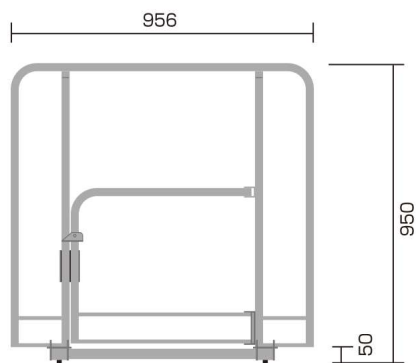

コンパクトな収納、ワイドな作業床

TT1200

セーフティーベースTT1200

全く新しい組立・収納方法で、安全でスムーズな足場の設置が可能です。
 使用時の作業面積は3㎡高さはH=750~1,200の4段階
 開閉式手摺やはしごのオプションも充実

TT2000

単体使用時
 手摺梯子使用時
 (イメージ)

セーフティーベース 型式	天板高さ(mm)	天板寸法 (mm)		折りたたみ寸法 (mm) W × D × H	安全荷重 (kg)	質量 (kg)
		幅	長さ			
TT1200	750・900・1,050 1,200(4段階調整)	1,000	3,000	520×1,000×1,400	300	120
TT2000	1,200・1,350・1,500 1,650・1,800・1,950 (6段階調整)	1,000	3,000	520×1,000×1,690	300	167

手摺（昇降口）

重量9.5kg

梯子

手摺（小）

手摺（大）

連結使用イメージ