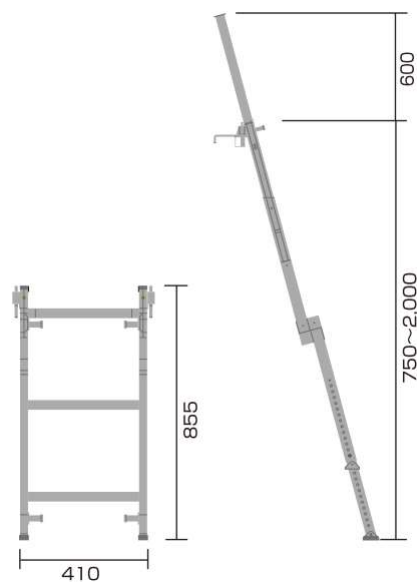

コンパクトな収納、ワイドな作業床

TT1200

セーフティーベースTT1200

全く新しい組立・収納方法で、安全でスムーズな足場の設置が可能です。
 使用時の作業面積は3㎡高さはH=750~1,200の4段階
 開閉式手摺やはしごのオプションも充実

TT2000

単体使用時
 手摺梯子使用時
 (イメージ)

セーフティーベース 型式	天板高さ(mm)	天板寸法 (mm)		折りたたみ寸法 (mm) W × D × H	安全荷重 (kg)	質量 (kg)
		幅	長さ			
TT1200	750・900・1,050 1,200(4段階調整)	1,000	3,000	520×1,000×1,400	300	120
TT2000	1,200・1,350・1,500 1,650・1,800・1,950 (6段階調整)	1,000	3,000	520×1,000×1,690	300	167

手摺（昇降口）

重量9.5kg

梯子

手摺（小）

手摺（大）

連結使用イメージ