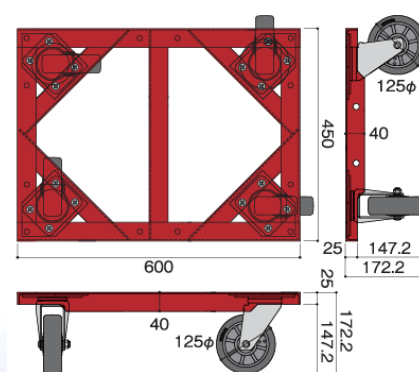

メッシュパレット/ペアキャリー/手押し台車

メッシュパレット

- ・桁面片側の扉は開閉可能
- ・スチール製

■4輪自在もごさいます。

品名	組立時寸法 (mm)			扉	質量 (kg)
	長さ	幅	高さ		
メッシュパレット					
特小サイズ	650	900	780	桁側片側 半開	47
小サイズ	800	1,000	950		53
大サイズ	1,000	1,200	1,000		70

ペアキャリー

- ・ハンドフォークが使える低床タイプ
- ・持ち運びに便利なサイズ (W450×L600)
- ・最大積載量500kg/台 (ペアで1t)
- ・2台1セットでの提供となります

手押し台車

- ・荷台は軽くて強いプラスチック製
- ・台車を持ち上げ易いように天板に持ち手を2箇所付けています。

[最大使用質量] 150kg