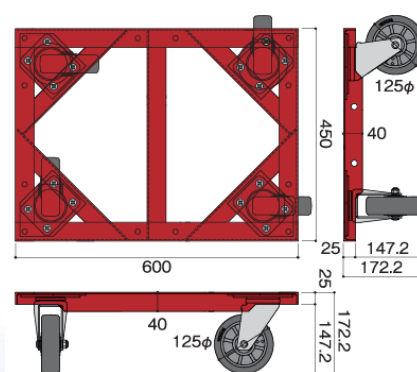

## メッシュパレット

- ・桁面片側の扉は開閉可能
- ・スチール製
- ・更に小さい等、サイズ違いをご要望の場合お問い合わせ下さい。  
メーカー取寄せとなります。

| メッシュパレット | 組立時寸法 (mm) |       |       | 扉    | 質量 (kg) |
|----------|------------|-------|-------|------|---------|
|          | 幅          | 長さ    | 高さ    |      |         |
| 小サイズ     | 800        | 1,000 | 950   | 桁面片側 | 53      |
| 大サイズ     | 1,000      | 1,200 | 1,000 | 半開   | 70      |

## ペアキャリー

- ・ハンドフォークが使える低床タイプ
- ・持ち運びに便利なサイズ (W450×L600)
- ・最大積載量500kg/台 (ペアで1t)
- ・2台1セットでの提供となります

## 手押し台車

- ・荷台は軽くて強いプラスチック製
- ・台車を持ち上げ易いように天板に持ち手を2箇所付けています。

[最大使用質量] 150kg