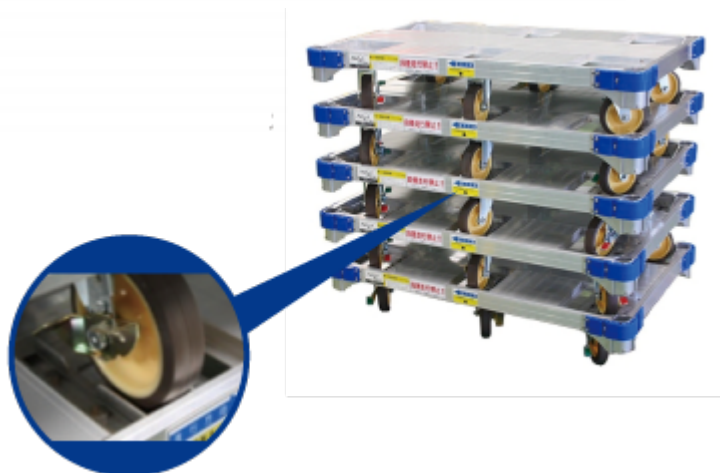

アルロックキャリアー6輪

メーカー取寄品

移動性、安全性、耐久性をUPさせた
最大使用質量1000kg（6輪車）のアルミ合金製平台車

- ・荷くずれ防止用の単管パイプ差込み口付。
- ・搬入出や保管時、スタッキング可能。
- ・荷台部分は滑り止め効果のあるライン入り。
- ・跡がつきにくいウレタンゴムキャスターφ150mm
- ・キャスターブレーキ付。
- ・中央には方向規制キャスター
解除すれば横移動も可能です。

中央方向規制あり

直進方向への規制ができることで、蛇行することがなく、積載物の荷崩れや転倒を防ぐことができます。

中央方向規制なし

規制を解除すれば、自在キャスターとして利用できるので、横移動が可能です。

※まっすぐ進めたい場合はキャスターを規制して下さい。

切替え可能

	荷台寸法 (mm)		荷台高さ寸法 (mm)	車輪数	質量 (kg)
	幅	長さ			
アルロックキャリアー	745	1,200	250	6輪 四隅：ストッパー付自在キャスター 中央：方向規制キャスター	28.0