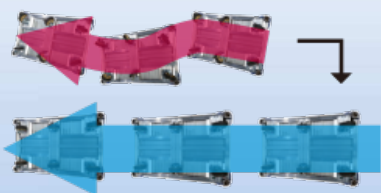

アルロックキャリアー6輪

メーカー取寄品

移動性、安全性、耐久性をUPさせた
最大使用質量1000kg（6輪車）のアルミ合金製平台車

- ・荷くずれ防止用の単管パイプ差込み口付。
- ・搬入出や保管時、スタッキング可能。
- ・荷台部分は滑り止め効果のあるライン入り。
- ・跡がつきにくいウレタンゴムキャスターφ150mm
- ・キャスターブレーキ付。
- ・中央には方向規制キャスター
解除すれば横移動も可能です。

中央方向規制あり

直進方向への規制ができることで、蛇行することがなく、積載物の荷崩れや転倒を防ぐことができます。

中央方向規制なし

規制を解除すれば、自在キャスターとして利用できるので、横移動が可能です。

※まっすぐ進めたい場合はキャスターを規制して下さい。

切替え可能

	荷台寸法 (mm)		荷台高さ寸法 (mm)	車輪数	質量 (kg)
	幅	長さ			
アルロックキャリアー	745	1,200	250	6輪 四隅：ストッパー付自在キャスター 中央：方向規制キャスター	28.0