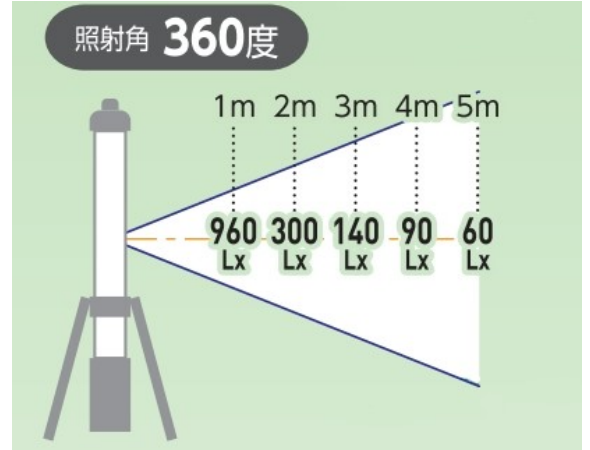

# LEDアップライト

軽量スリムで持ち運び楽々！

定格光束	10000Lm	1m照度	960Lx
------	---------	------	-------

## 形状・サイズ 単位mm

LEDアップライト 型式	光源	全光束 (lm)ルーメン	色温度 (K)	入力電圧	消費電力 (W)	消費電流 (A)	最大連結 台数(台)	WDH寸法 (mm)	質量 (kg)
LUL-100TC-50K	LED	10,000	5,000	AC100V	100	1.03	10	881×767×1,592	6