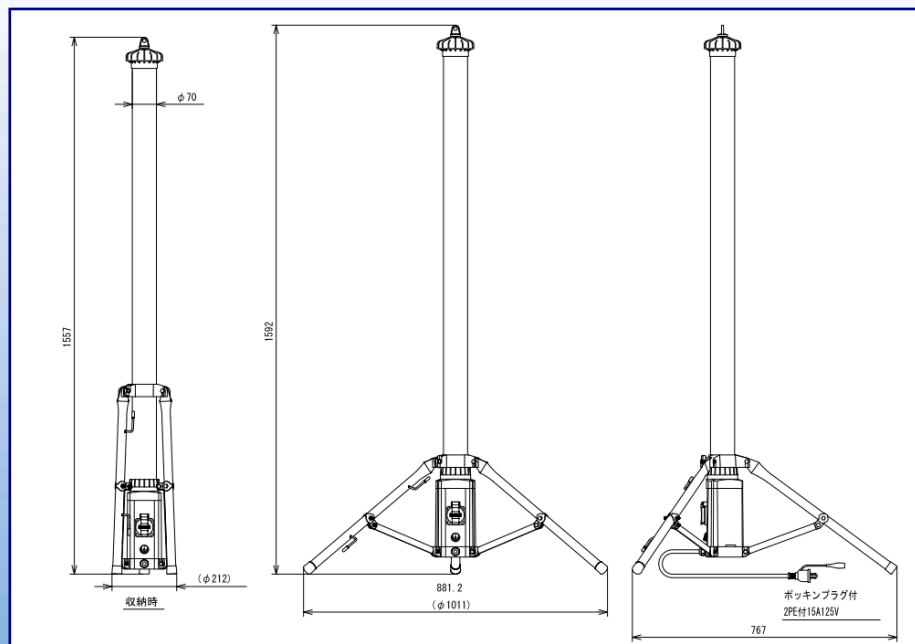

# LEDアップライト

軽量スリムで持ち運び楽々！

定格光束	10000Lm	1m照度	960Lx
------	---------	------	-------

## 接続機器目安

連結台数	空きコンセント数	使用できる接続機器の許容電流と消費電力
<b>単独使用</b>  元電源	2個	合計13A(1300W)まで
× 2台	3個	合計12A(1200W)まで
× 3台	4個	合計11A(1100W)まで
× 4台	5個	合計10A(1000W)まで
× 5台	6個	合計9A(900W)まで
× 6台	7個	合計7.5A(750W)まで
× 7台	8個	合計6.5A(650W)まで
× 8台	9個	合計5A(500W)まで
× 9台	10個	合計2A(200W)まで
× 10台	11個	その他機材の接続は不可

## 形状・サイズ 単位mm

LEDアップライト 型式	光源	全光束 (lm)ルーメン	色温度 (K)	入力電圧	消費電力 (W)	消費電流 (A)	最大連結 台数(台)	WDH寸法 (mm)	質量 (kg)
LUL-100TC-50K	LED	10,000	5,000	AC100V	100	1.03	10	881×767×1,592	6