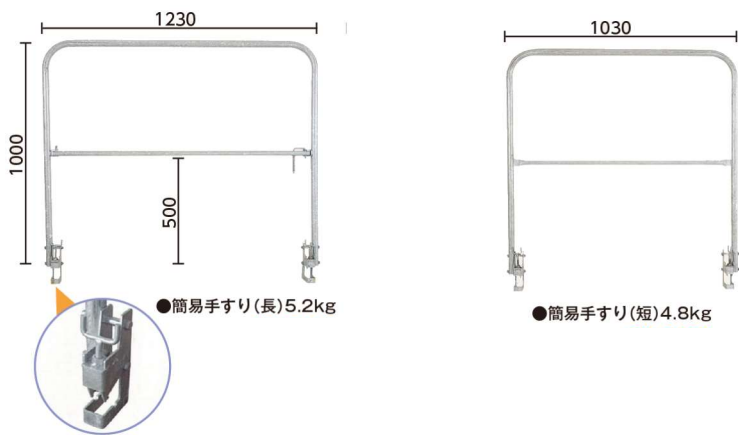

内装用移動式作業足場

LL型

安全な作業を約束

従来は脚立+足場板という不安定で効率の悪く危険なものでした。
 この移動式足場は、スチール製システム足場で、従来の足場では不可能な作業スペースを確保
 使用状況に合わせて、高さ調整も簡単で、天板面にはエキスパンドメタルを使用し
 足の疲れとスリップ事故などを防止しています。
 コンパクト設計により既存のEVでの移動が可能になりました。

3L型

収納時

広い床面積(約3㎡)
 最高床高3,050mm
 天井高 4,750mm

フリーダムステージ 型式	天板高さ(mm)	天板寸法 (mm)		折りたたみ寸法 (mm)	安全荷重 (kg)	質量 (kg)
		幅	長さ	W×D×H		
L型	850・950・1,050 1,150・1,250・1300 (6段階調整)	1,200	2,400	420×1,200×1,370	250	95
LL型	1,180・1,250・1,350 1,450・1,550・1650 1,750・1,850・1,950 (9段階調整)	1,300	2,200	446×1,300×1,270	180	120
3L型	1,850・2,050・2,250 2,450・2,650・2,850 3,050(7段階調整)	1,300	2,200	740×1,320×1,940	250	275

OPTION

手すり ※3L型は本体一体型梯子、安全手すり巾木がセットとなります。

L型・LL型 手すり取付図

梯子