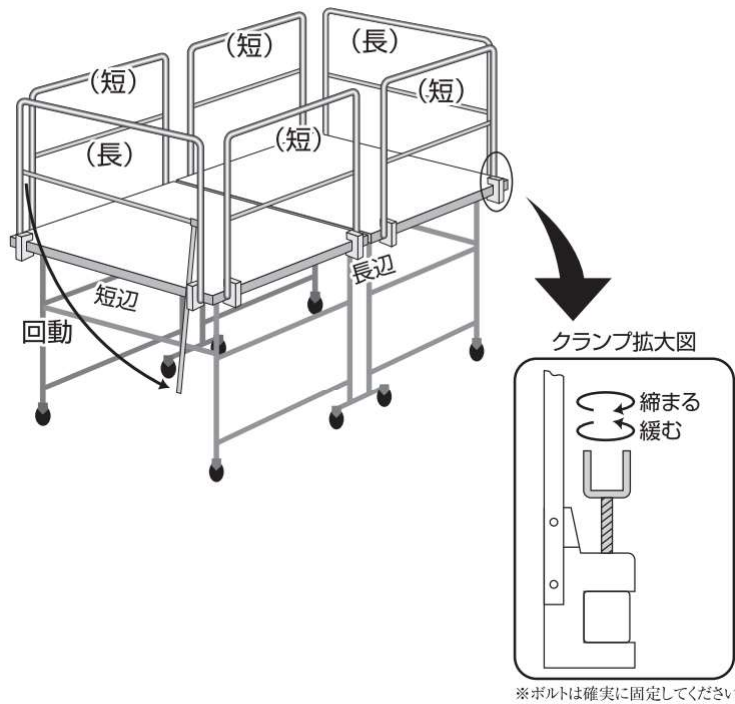

内装用移動式作業足場

LL型

安全な作業を約束

従来は脚立+足場板という不安定で効率の悪く危険なものでした。
 この移動式足場は、スチール製システム足場で、従来の足場では不可能な作業スペースを確保
 使用状況に合わせて、高さ調整も簡単で、天板面にはエキスパンドメタルを使用し
 足の疲れとスリップ事故などを防止しています。
 コンパクト設計により既存のEVでの移動が可能になりました。

3L型

収納時

広い床面積(約3㎡)
 最高床高3,050mm
 天井高 4,750mm

フリーダムステージ 型式	天板高さ(mm)	天板寸法 (mm)		折りたたみ寸法 (mm)	安全荷重 (kg)	質量 (kg)
		幅	長さ	W×D×H		
L型	850・950・1,050 1,150・1,250・1300 (6段階調整)	1,200	2,400	420×1,200×1,370	250	95
LL型	1,180・1,250・1,350 1,450・1,550・1650 1,750・1,850・1,950 (9段階調整)	1,300	2,200	446×1,300×1,270	180	120
3L型	1,850・2,050・2,250 2,450・2,650・2,850 3,050(7段階調整)	1,300	2,200	740×1,320×1,940	250	275

OPTION

手すり ※3L型は本体一体型梯子、安全手すり巾木がセットとなります。

L型・LL型 手すり取付図

梯子