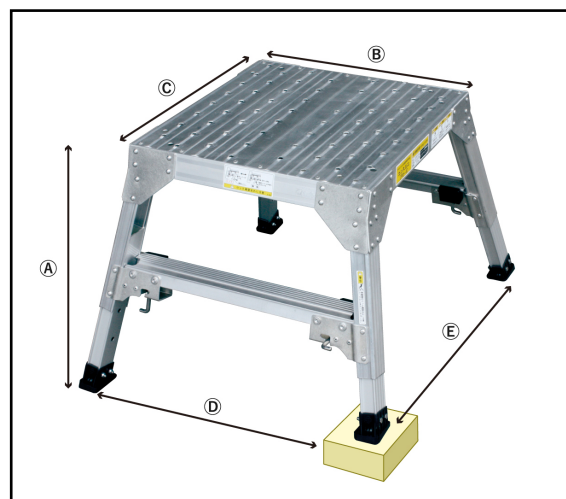

コンスミニ

ちょっとした高さの作業に最適。
安全で作業効率が大幅アップ！

photo:コンスミニ×2台に
勇馬用連結ブリッジ装着例

photo:ステージを組むこともできます。

- ・内装工事や狭い場所での作業時に、大きな天板の上で作業ができます。
- ・個々に伸縮機能が付いた脚で、段差のある場所でも設置可能です。
- ・コーナーや狭い場所でもセットでき、勇馬用連結ブリッジを使えば連結が可能です。

品名	天板高さA (mm)	天板寸法 (mm)		設置寸法 (mm)		収納寸法 (mm)			重量 (kg)
		幅B	長さC	幅D	長さE	幅	長さ	高さ	
コンスミニ	379~500	500	510	620~663	734~799	620	734	379	6.8

[最大許容荷重] 150kgf