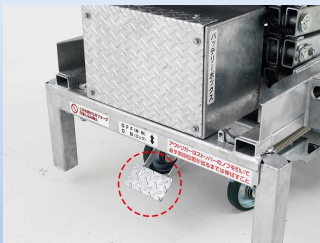

のぼる君

コンパクトだから
エレベーターでも
ラクラク運べます

免許
資格不要

●ワンタッチブレーキペダル

●満充電で約50回の昇降

のぼる君 型式	天板高さ(mm)	天板寸法 (mm)		折りたたみ寸法 (mm)	アウトリガ張出幅 (mm)	安全荷重 (kg)	質量 (kg)
		幅	長さ	W × D × H			
のぼる君36号 (ASK-36FG)	690~3,580	700	1,275	707 × 1,354 × 1,602	1,040	150	365
のぼる君46号 (LS-46)	835~4,600	750	1,400	750 × 1,400 × 1,765	1,310	150	490